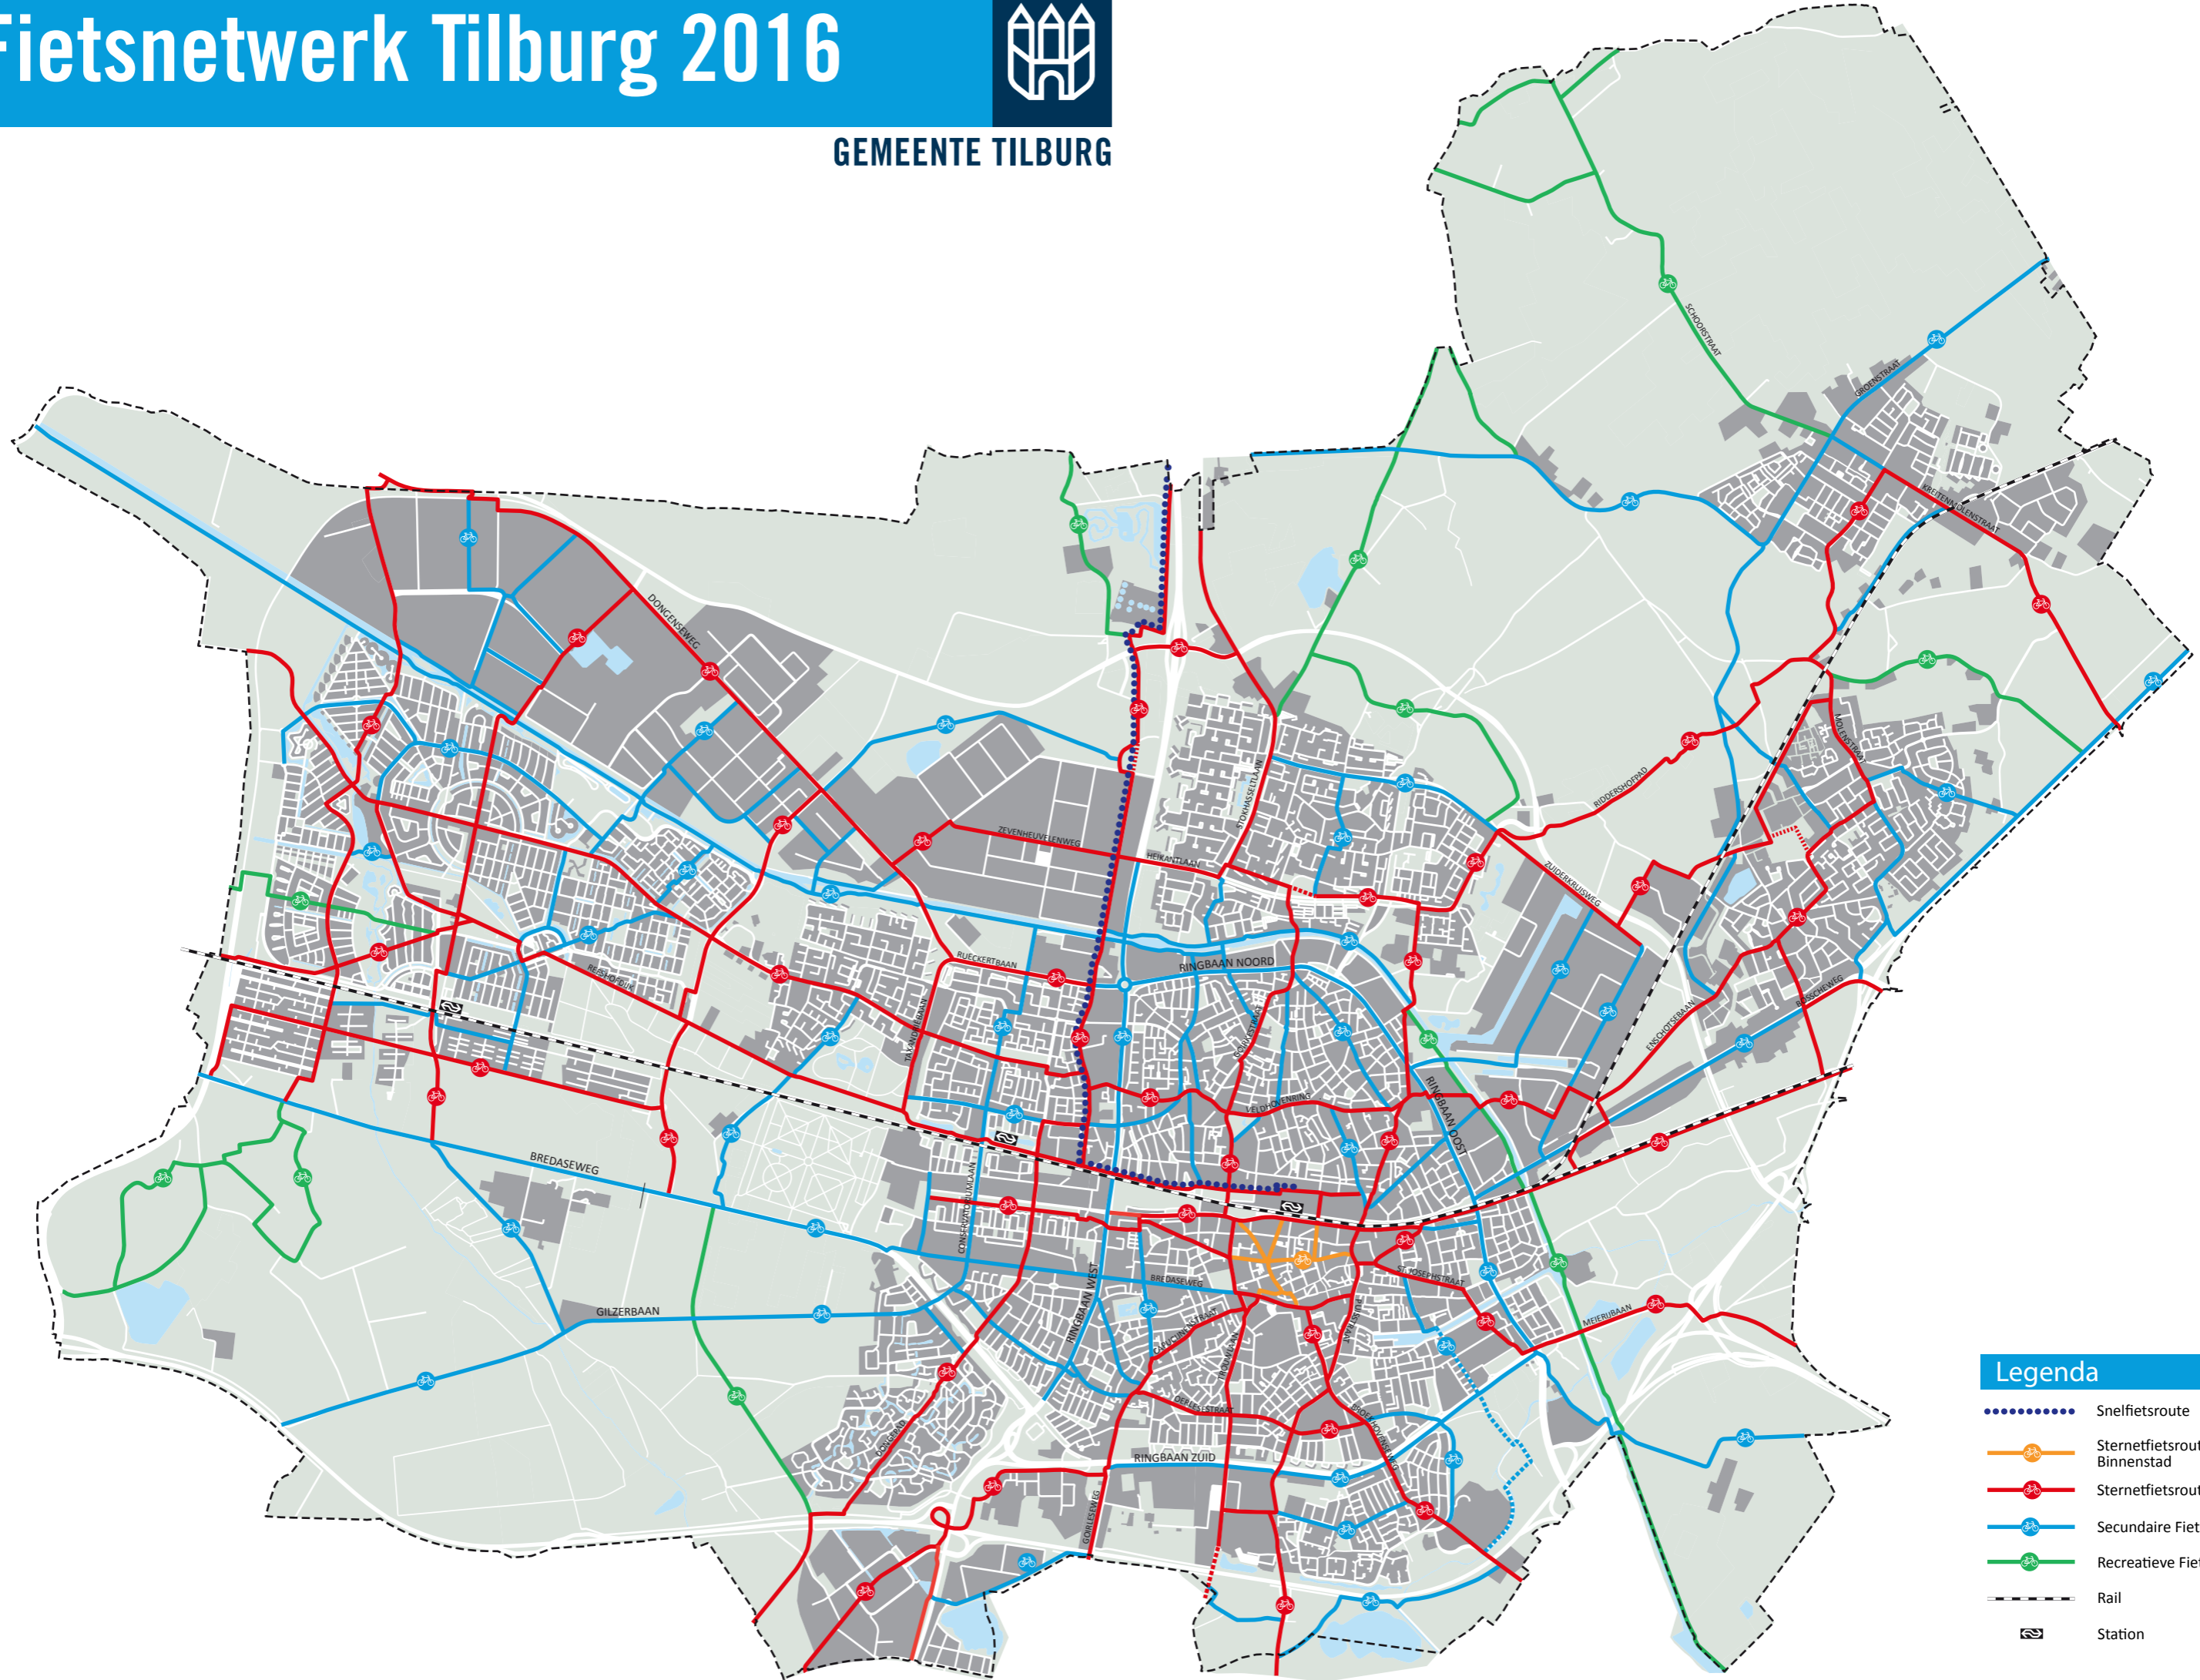

Fietsnetwerk Tilburg 2016

GEMEENTE TILBURG

Legenda

- Snelfietsroute
- Sternetafietsroute Binnenstad
- Sternetafietsroute
- Secundaire Fietsroute
- Recreative Fietsroute
- — — — — Rail
- ⊠ Station