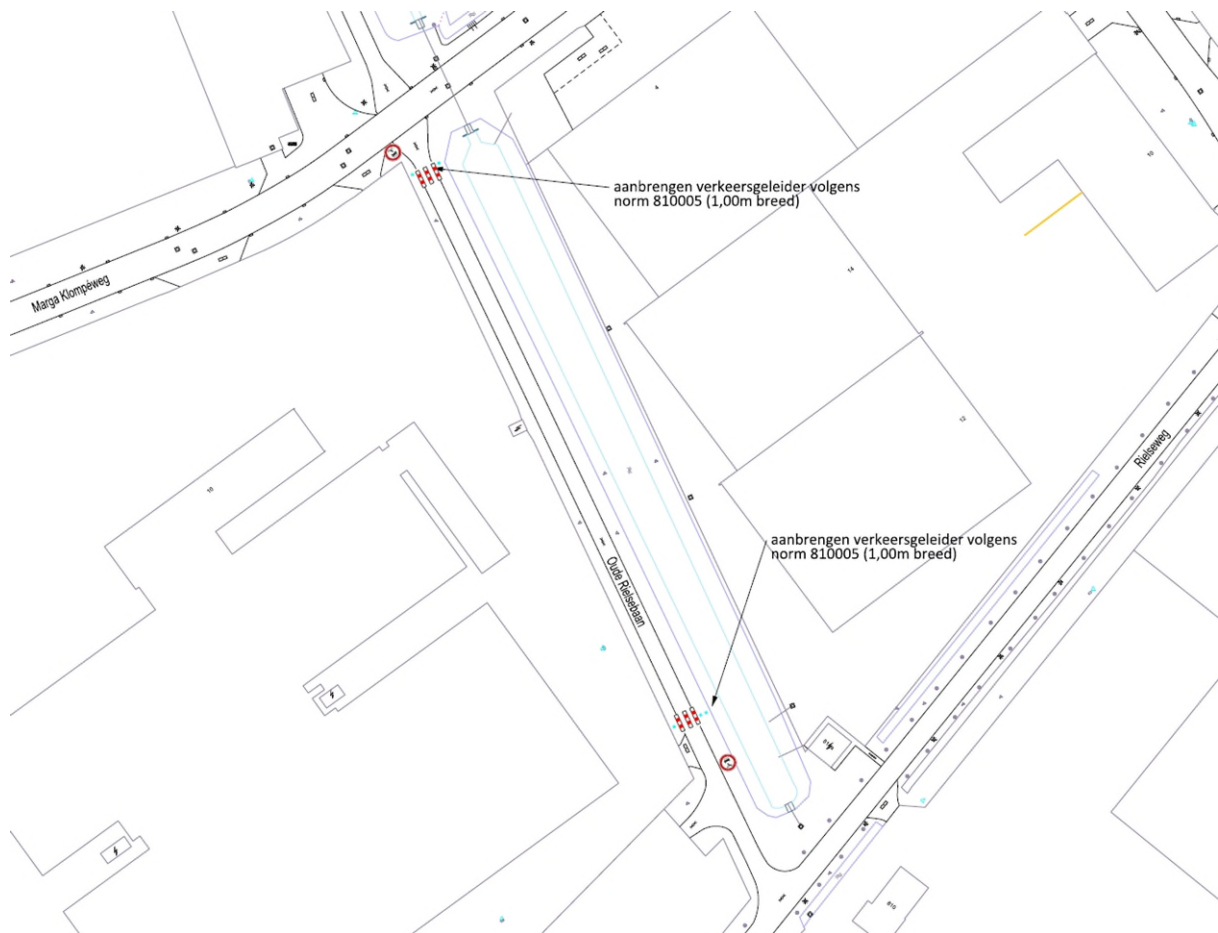

BEWONERSBRIEF